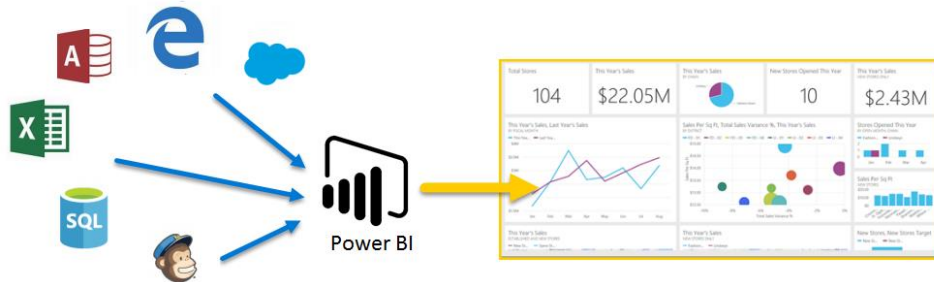

NAPOLI | LONDON

L'ICT
che dà più valore
alla tua azienda!
Our ICT gives more

Che cos'è Power BI?

Power BI rappresenta la famiglia di strumenti di casa **Microsoft** per la business intelligence.

Power BI permette di trasformare i dati aziendali in un insieme di informazioni interattive utili a prendere decisioni rapide ed informate.

Le principali funzionalità di Power BI possono essere così sintetizzate:

- **Trasformare** i dati in oggetti visivi accattivanti e condivisibili nella vostra organizzazione su qualsiasi dispositivo.
- **Esplorare** e analizzare visivamente i dati, in locale e sul cloud, in un'unica visualizzazione.
- **Collaborare** attraverso dashboard personalizzate e report interattivi.
- **Condividere** le informazioni in tutta l'organizzazione con funzionalità predefinite per governance e sicurezza.

NAPOLI | LONDON

**L'ICT
che dà più valore
alla tua azienda!
Our ICT gives more**

Cosa fa Power BI?

Power BI è un tool di **Business Intelligence** e **Data Analysis** in grado di analizzare grandi volumi di dati e di restituire informazioni sotto forma di Report e Dashboard accattivanti, navigabili e comprensibili, disponibili su tutti i dispositivi con la familiarità di Excel.

Grazie a Power BI raccogliere informazioni, organizzare, condividere ed elaborare strategie di business efficaci non sarà più una attività critica per la tua azienda.

- Power BI è integrato completamente all'interno della famiglia di prodotti e servizi **Office 365**.
- I dati possono essere analizzati da qualsiasi fonte, da semplici file **Excel** fino ad arrivare ai connettori SAP, Oracle, Salesforce, MachineLearning, IoT etc.
- Grazie a Flow è possibile creare flussi di lavoro al verificarsi di specifiche condizioni sui dati di Power BI
- I Report e le Dashboard possono essere esportati in comodi PowerPoint per presentazioni aziendali.